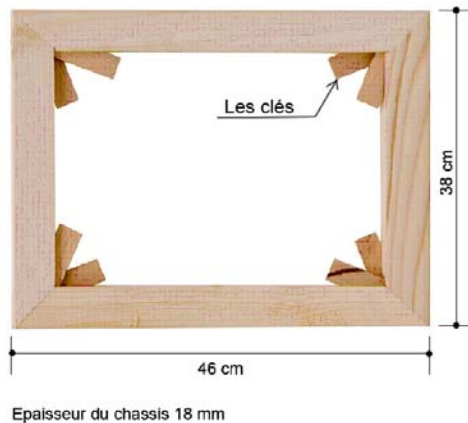

LE CANVAS SUR CHASSIS BOIS

Je vous propose une création unique réalisée en quantité limitée, le thème de cette création est « La musique électronique »

La taille de la toile est de 46cmX38 cm

L'œuvre est imprimé sur toile en lin blanc et montée sur un châssis à clés en bois.

La toile :

Toile résistante grain moyen 375 g/m², grâce à ses propriétés particulières, les couleurs de l'encre restent vives et expressives, après l'impression, la toile est protégée par un vernis anti UV puis montée sur un châssis en bois.

Le châssis :

Le châssis est fabriqué en bois d'épicéa.

Les montants des châssis sont travaillés en pente pour assurer une longévité à l'œuvre en évitant les cassures de bord qui endommagent définitivement les toiles. Les angles taillés en queue d'hirondelle reçoivent les clés de bois.